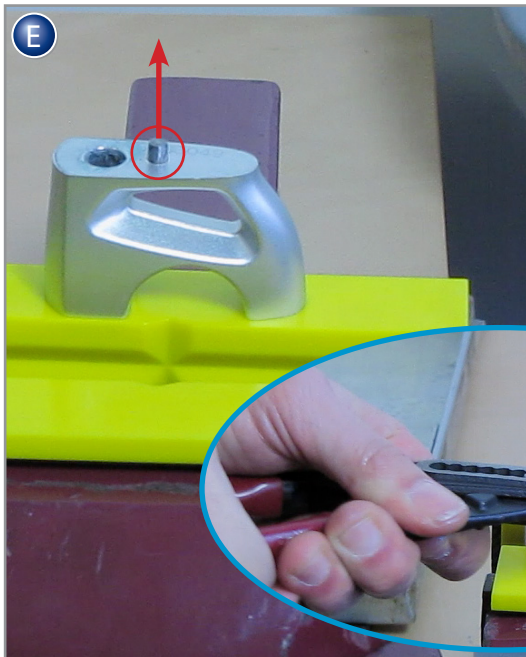

Grundhalter
Base braket