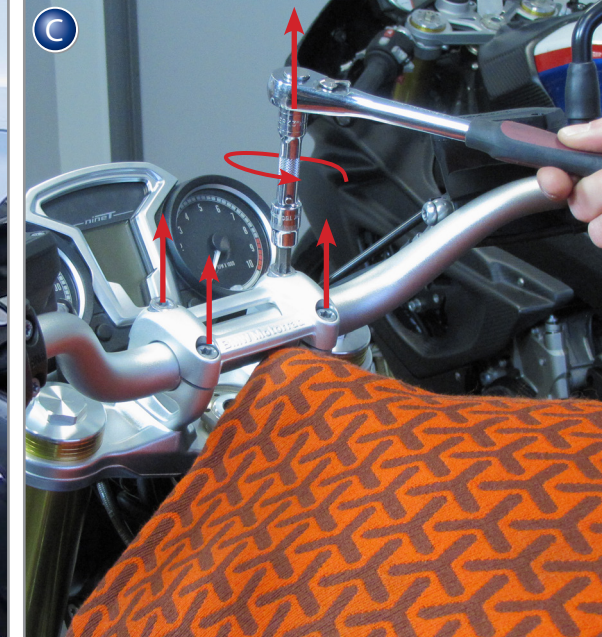

INFO!

-  RO7991VA-M6
-  HÜ-D=22/d=8,5/t=1,5 VA-black
-  9021-PVC-6 hard
-  9021-PVC-6 soft

Schrauben sie alle Teile an und lassen sie die zugänglichen Schrauben noch locker. Erst nachdem alles montiert ist, werden alle Schrauben auf das entsprechende Anzugsmoment angezogen. Dadurch wird sichergestellt, dass das Produkt spannungsfrei angebaut ist.

Fit all parts and screw on not too strong. After mounting all parts, the screws should be tightened to the torque specified. This guarantees, that the kit is mounted without tension.

News, Shop, Downloads + Informationen:
www.wunderlich.de