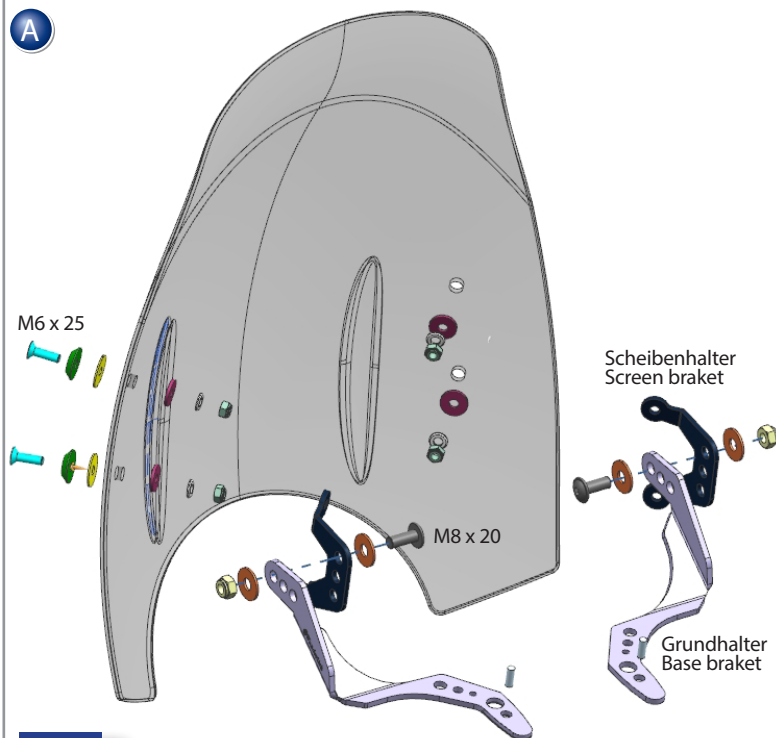

Wunderlich®
complete your BMW.

Verkleidungsscheibe

Windshield

Parabrezza

Pare-brise

Parabrisas

R Nine T

30472-001/002

INFO!

-  RO7991VA-M6
-  HÜ-D=22/d=8,5/t=1,5 VA-black
-  9021-PVC-6 hard
-  9021-PVC-6 soft

Schrauben sie alle Teile an und lassen sie die zugänglichen Schrauben noch locker. Erst nachdem alles montiert ist, werden alle Schrauben auf das entsprechende Anzugsmoment angezogen. Dadurch wird sichergestellt, dass das Produkt spannungsfrei angebaut ist.

Fit all parts and screw on not too strong. After mounting all parts, the screws should be tightened to the torque specified. This guarantees, that the kit is mounted without tension.

News, Shop, Downloads + Informationen:
www.wunderlich.de